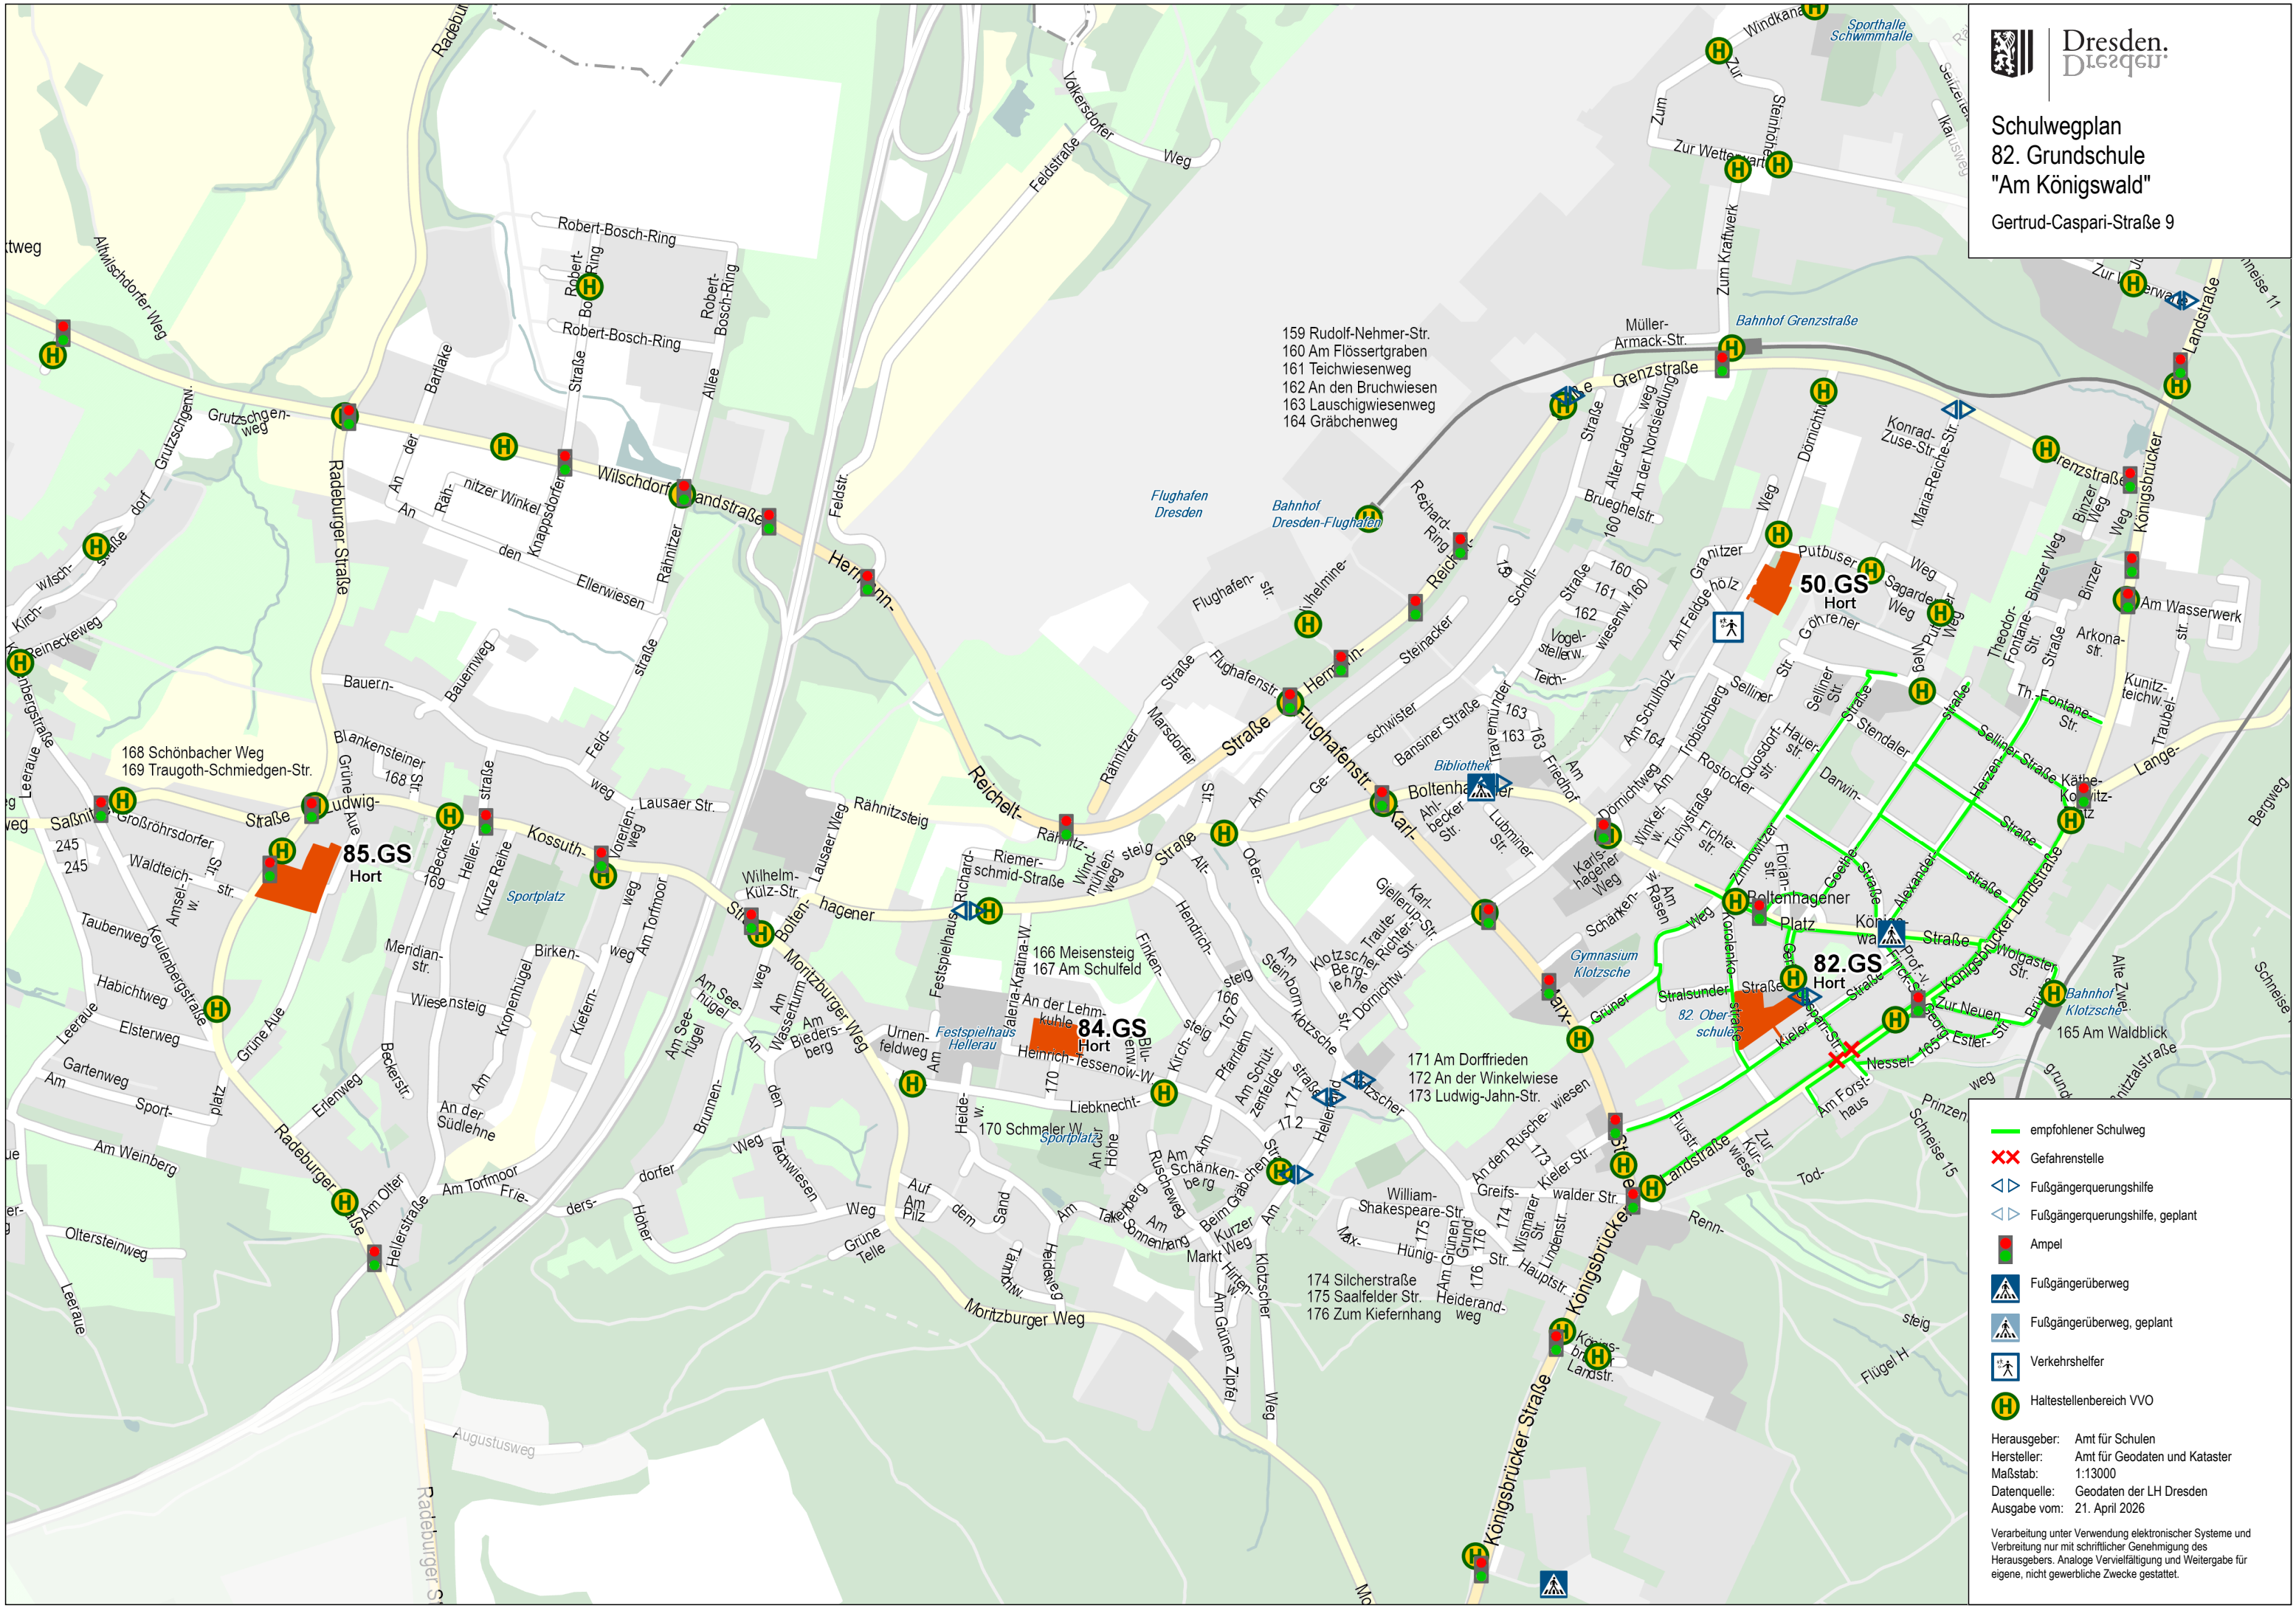

Schulwegplan
82. Grundschule
"Am Königswald"
Gertrud-Caspari-Straße 9

- empfohlener Schulweg
- ✘ Gefahrenstelle
- ◁ ▷ Fußgängerquerungshilfe
- ◁ ▷ Fußgängerquerungshilfe, geplant
- ◻ Ampel
- ▲ Fußgängerüberweg
- ▲ Fußgängerüberweg, geplant
- ♠ Verkehrshelfer
- H Haltestellenbereich VVO

Herausgeber: Amt für Schulen
 Hersteller: Amt für Geodaten und Kataster
 Maßstab: 1:13000
 Datenquelle: Geodaten der LH Dresden
 Ausgabe vom: 21. April 2026

Verarbeitung unter Verwendung elektronischer Systeme und Verbreitung nur mit schriftlicher Genehmigung des Herausgebers. Analoge Vervielfältigung und Weitergabe für eigene, nicht gewerbliche Zwecke gestattet.