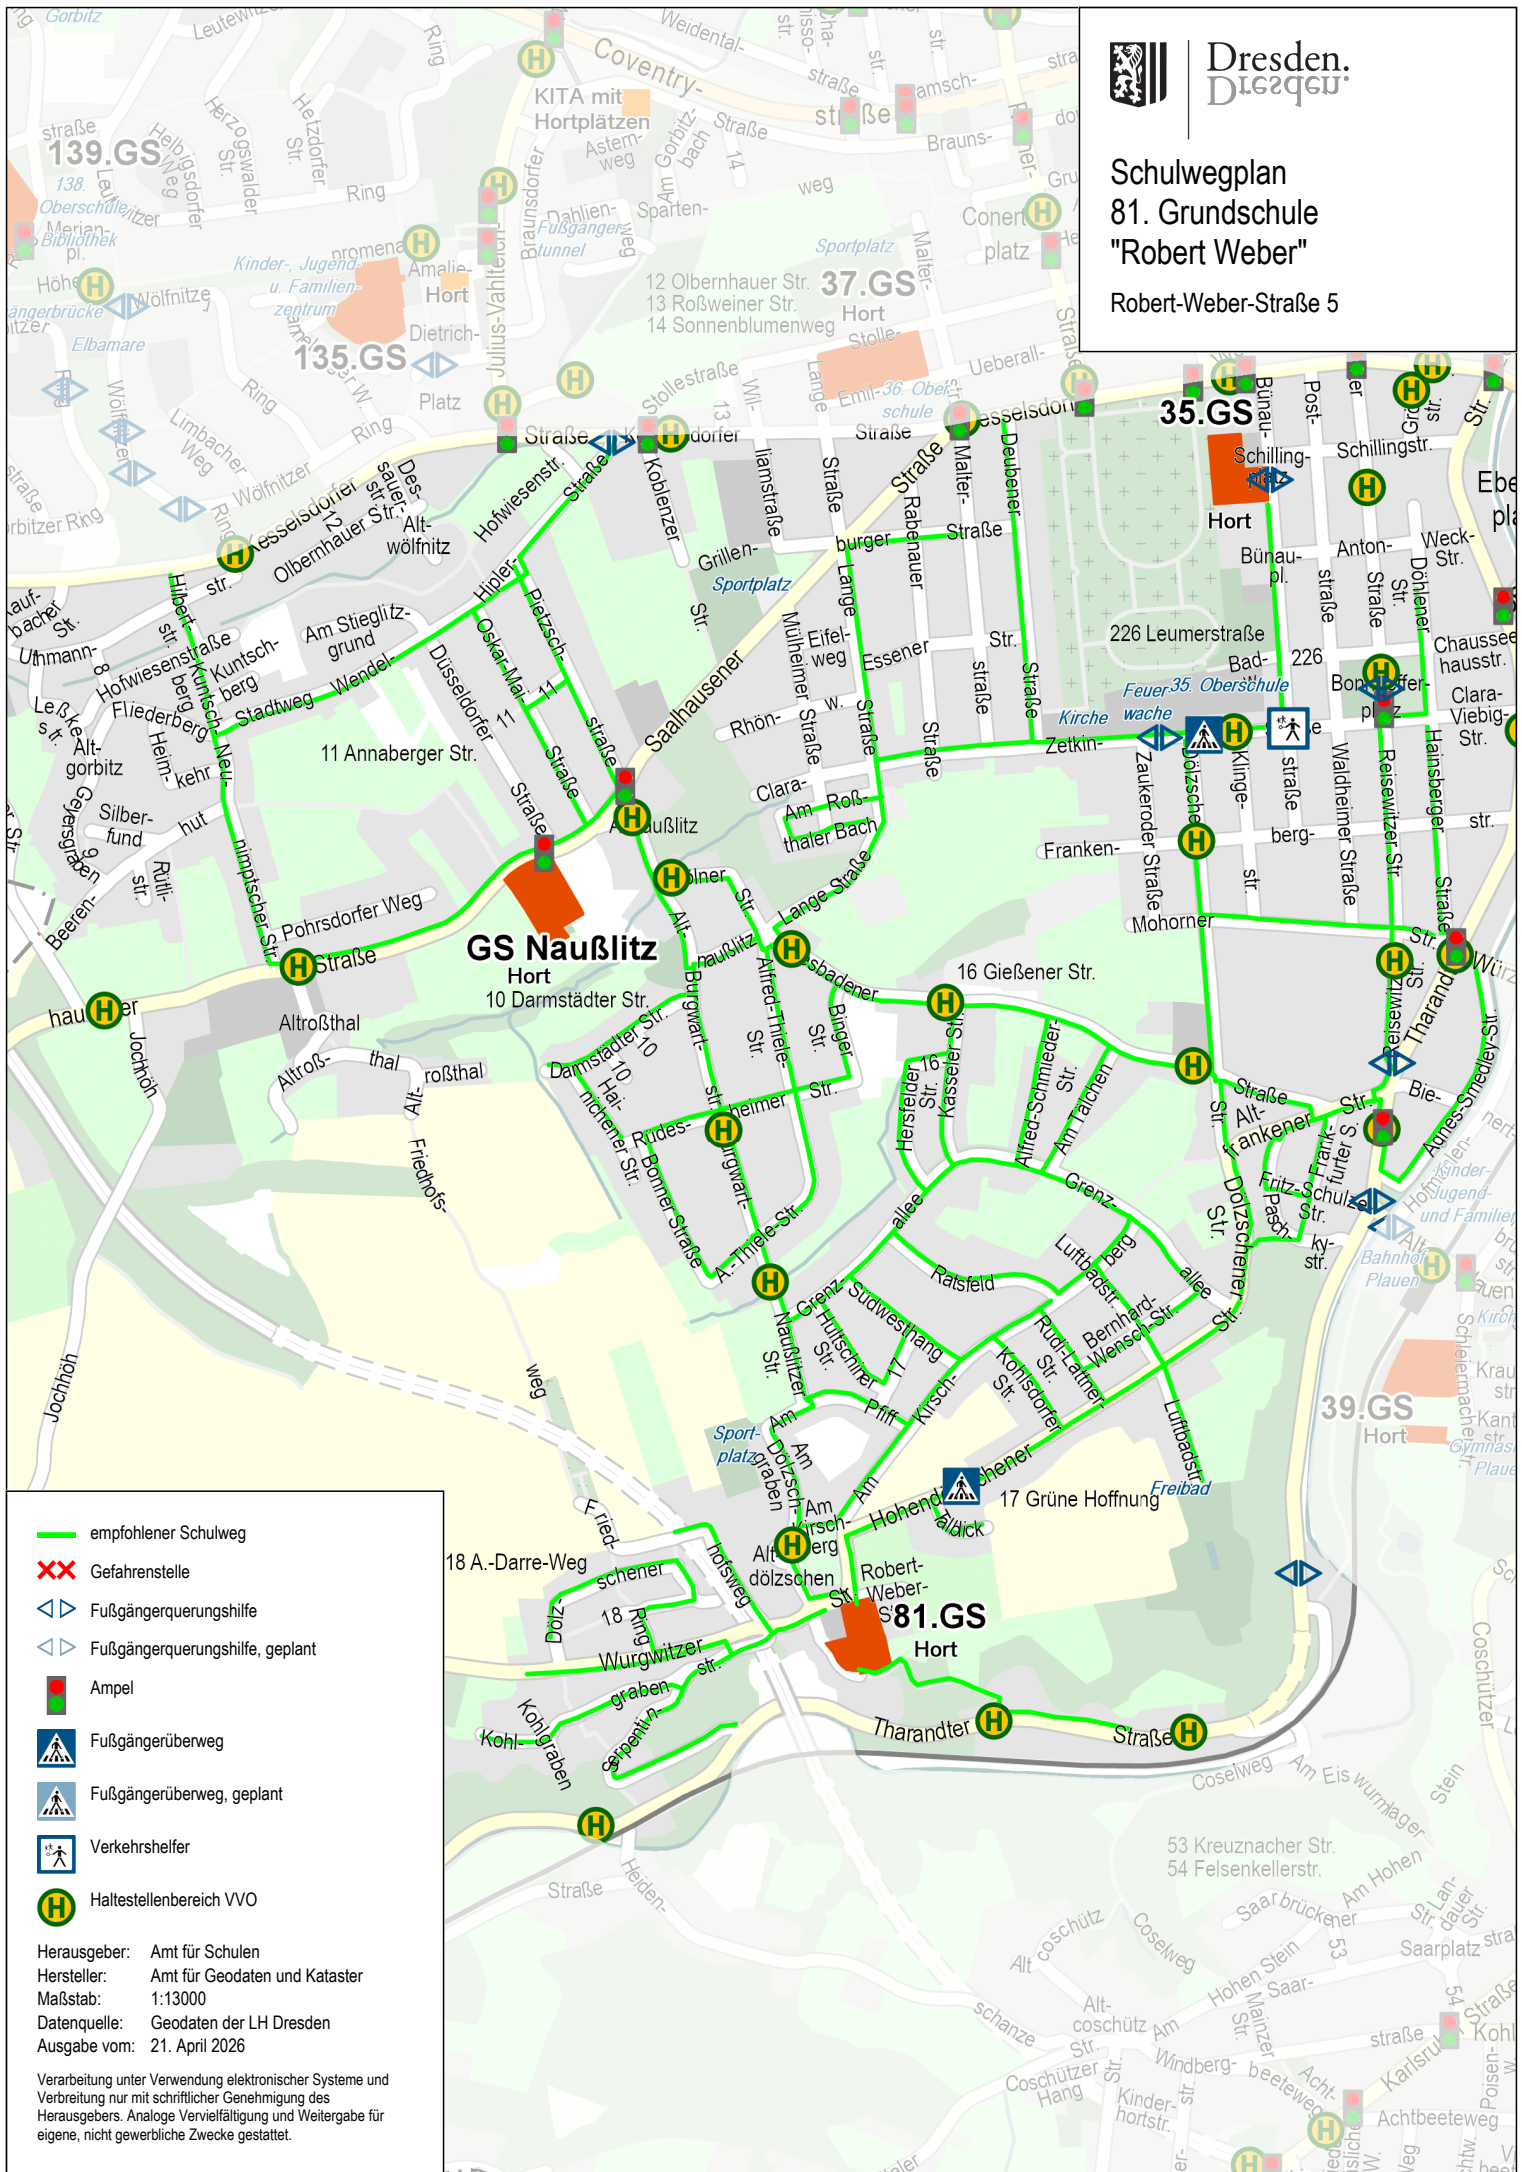

Dresden.  
Dresdener

# Schulwegplan 81. Grundschule "Robert Weber"

Robert-Weber-Straße 5

- empfohlener Schulweg
- XX Gefahrenstelle
- ◁▷ Fußgängerquerungshilfe
- ◁▷ Fußgängerquerungshilfe, geplant
- Ampel
- ▲ Fußgängerüberweg
- ▲ Fußgängerüberweg, geplant
- ♿ Verkehrshelfer
- H Haltestellenbereich VVO

Herausgeber: Amt für Schulen  
 Hersteller: Amt für Geodaten und Kataster  
 Maßstab: 1:13000  
 Datenquelle: Geodaten der LH Dresden  
 Ausgabe vom: 21. April 2026

Verarbeitung unter Verwendung elektronischer Systeme und Verbreitung nur mit schriftlicher Genehmigung des Herausgebers. Analoge Vervielfältigung und Weitergabe für eigene, nicht gewerbliche Zwecke gestattet.