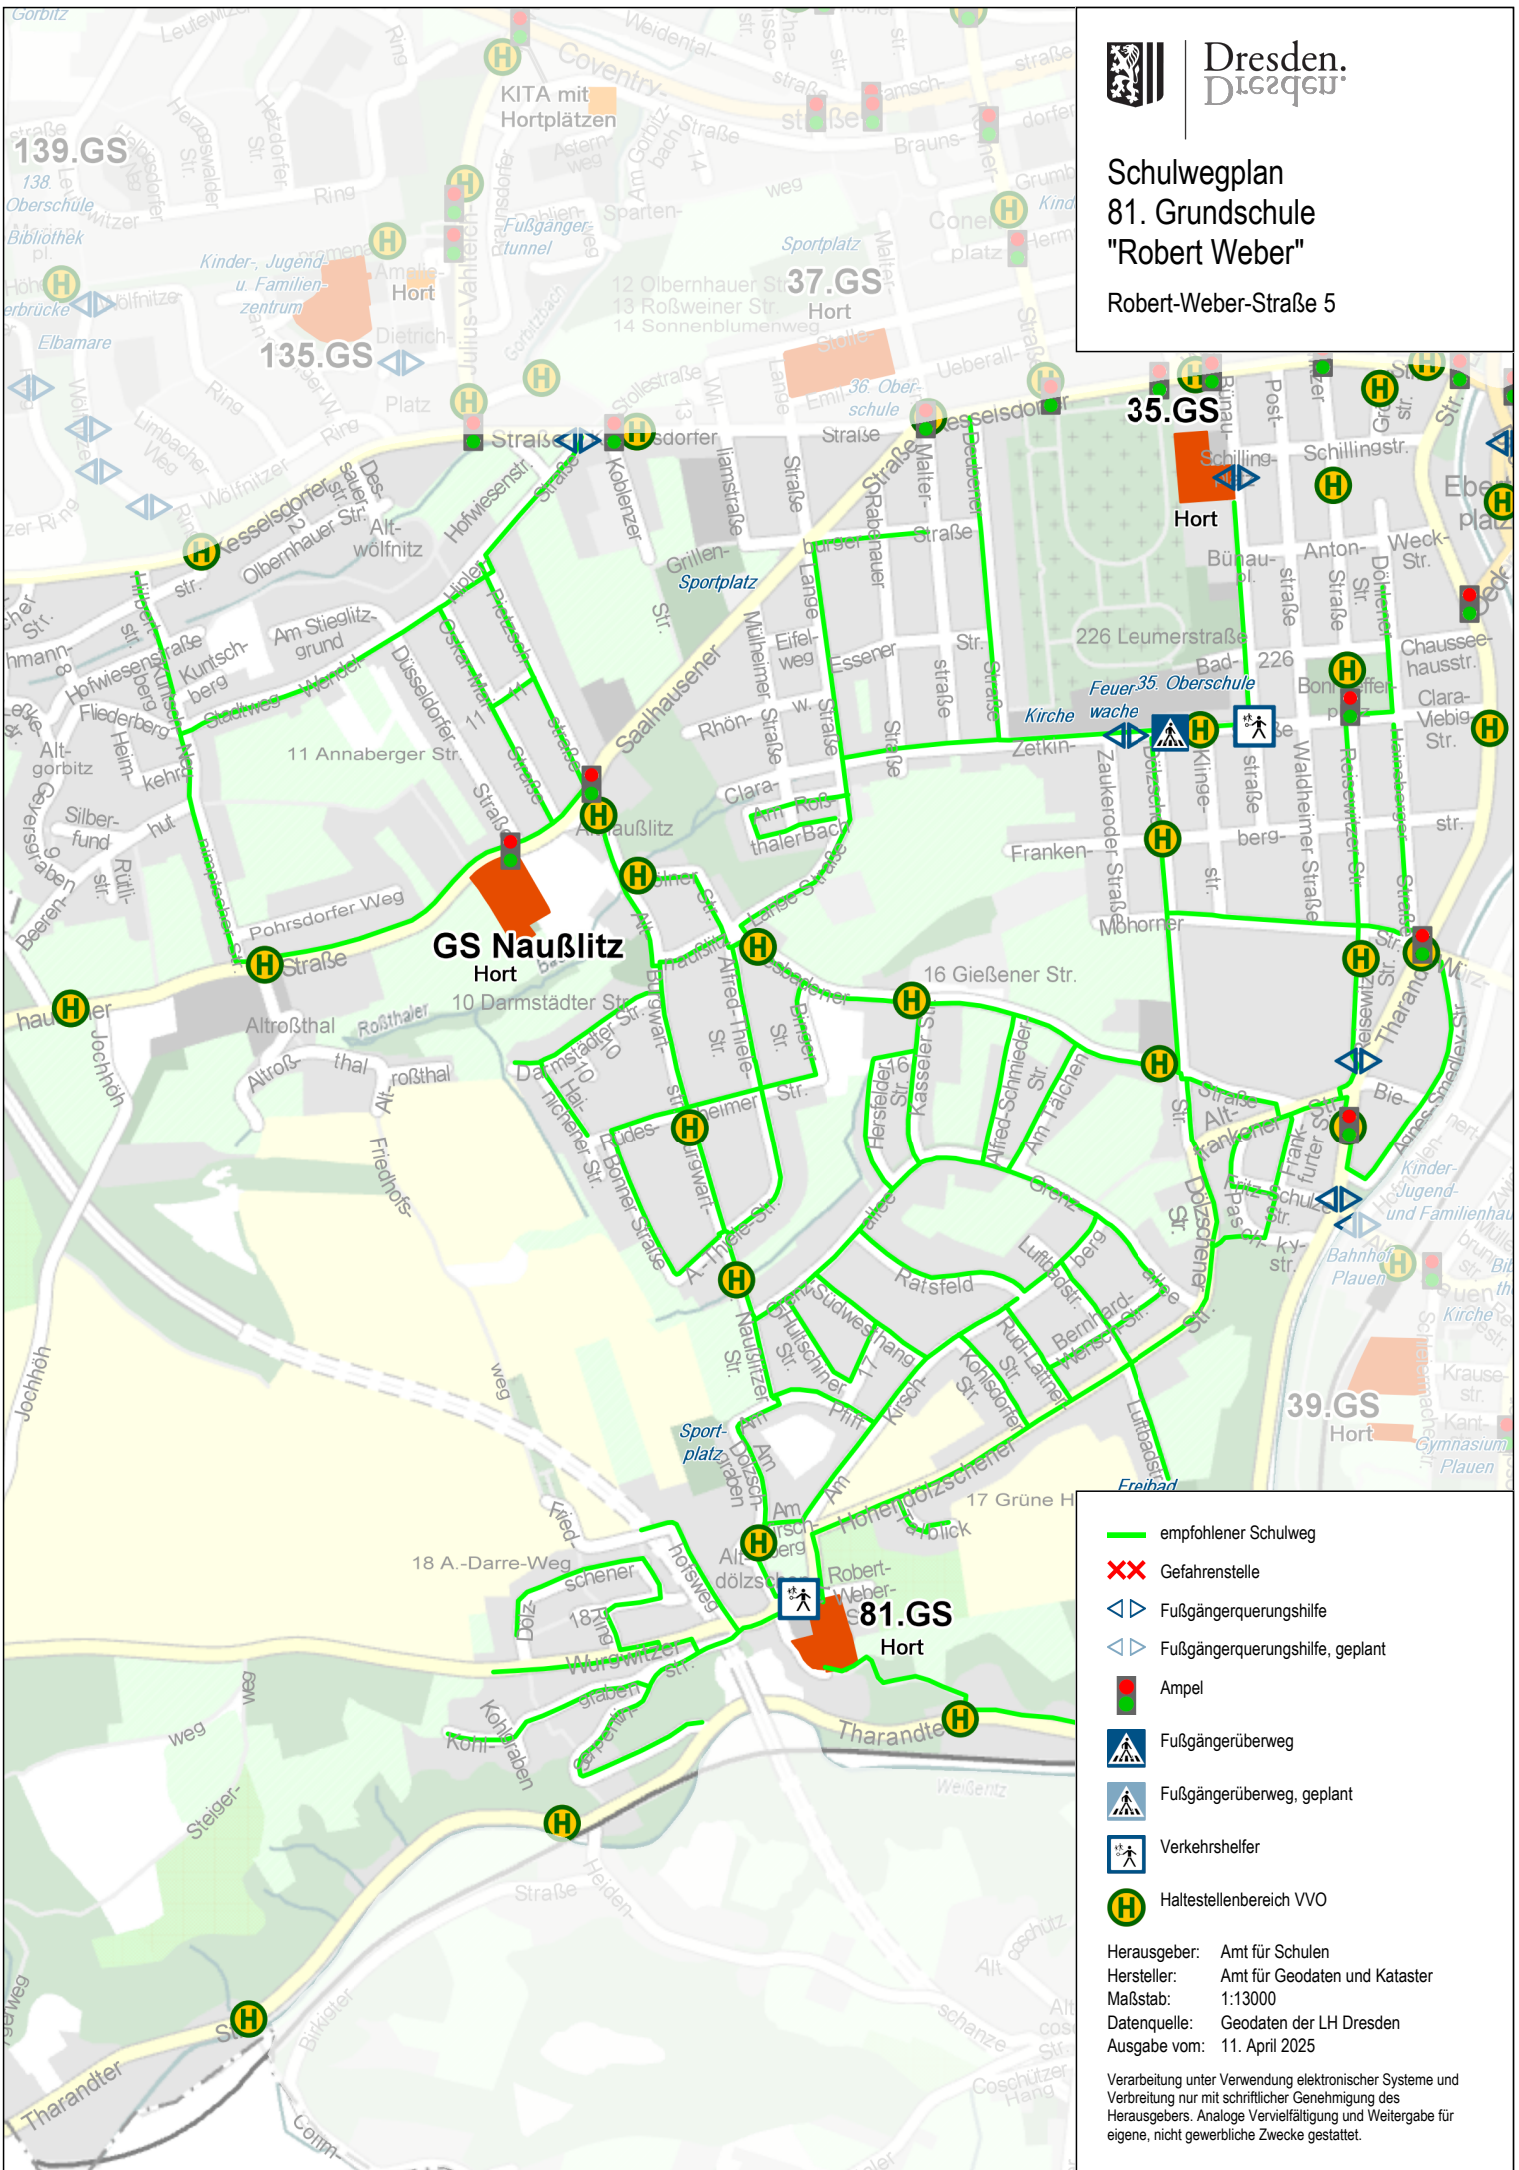

Dresden.  
Dresdener

# Schulwegplan 81. Grundschule "Robert Weber"

Robert-Weber-Straße 5

- empfohlener Schulweg
- Gefahrenstelle
- Fußgängerquerungshilfe
- Fußgängerquerungshilfe, geplant
- Ampel
- Fußgängerüberweg
- Fußgängerüberweg, geplant
- Verkehrshelfer
- Haltestellenbereich VVO

Herausgeber: Amt für Schulen  
 Hersteller: Amt für Geodaten und Kataster  
 Maßstab: 1:13000  
 Datenquelle: Geodaten der LH Dresden  
 Ausgabe vom: 11. April 2025

Verarbeitung unter Verwendung elektronischer Systeme und Verbreitung nur mit schriftlicher Genehmigung des Herausgebers. Analoge Vervielfältigung und Weitergabe für eigene, nicht gewerbliche Zwecke gestattet.