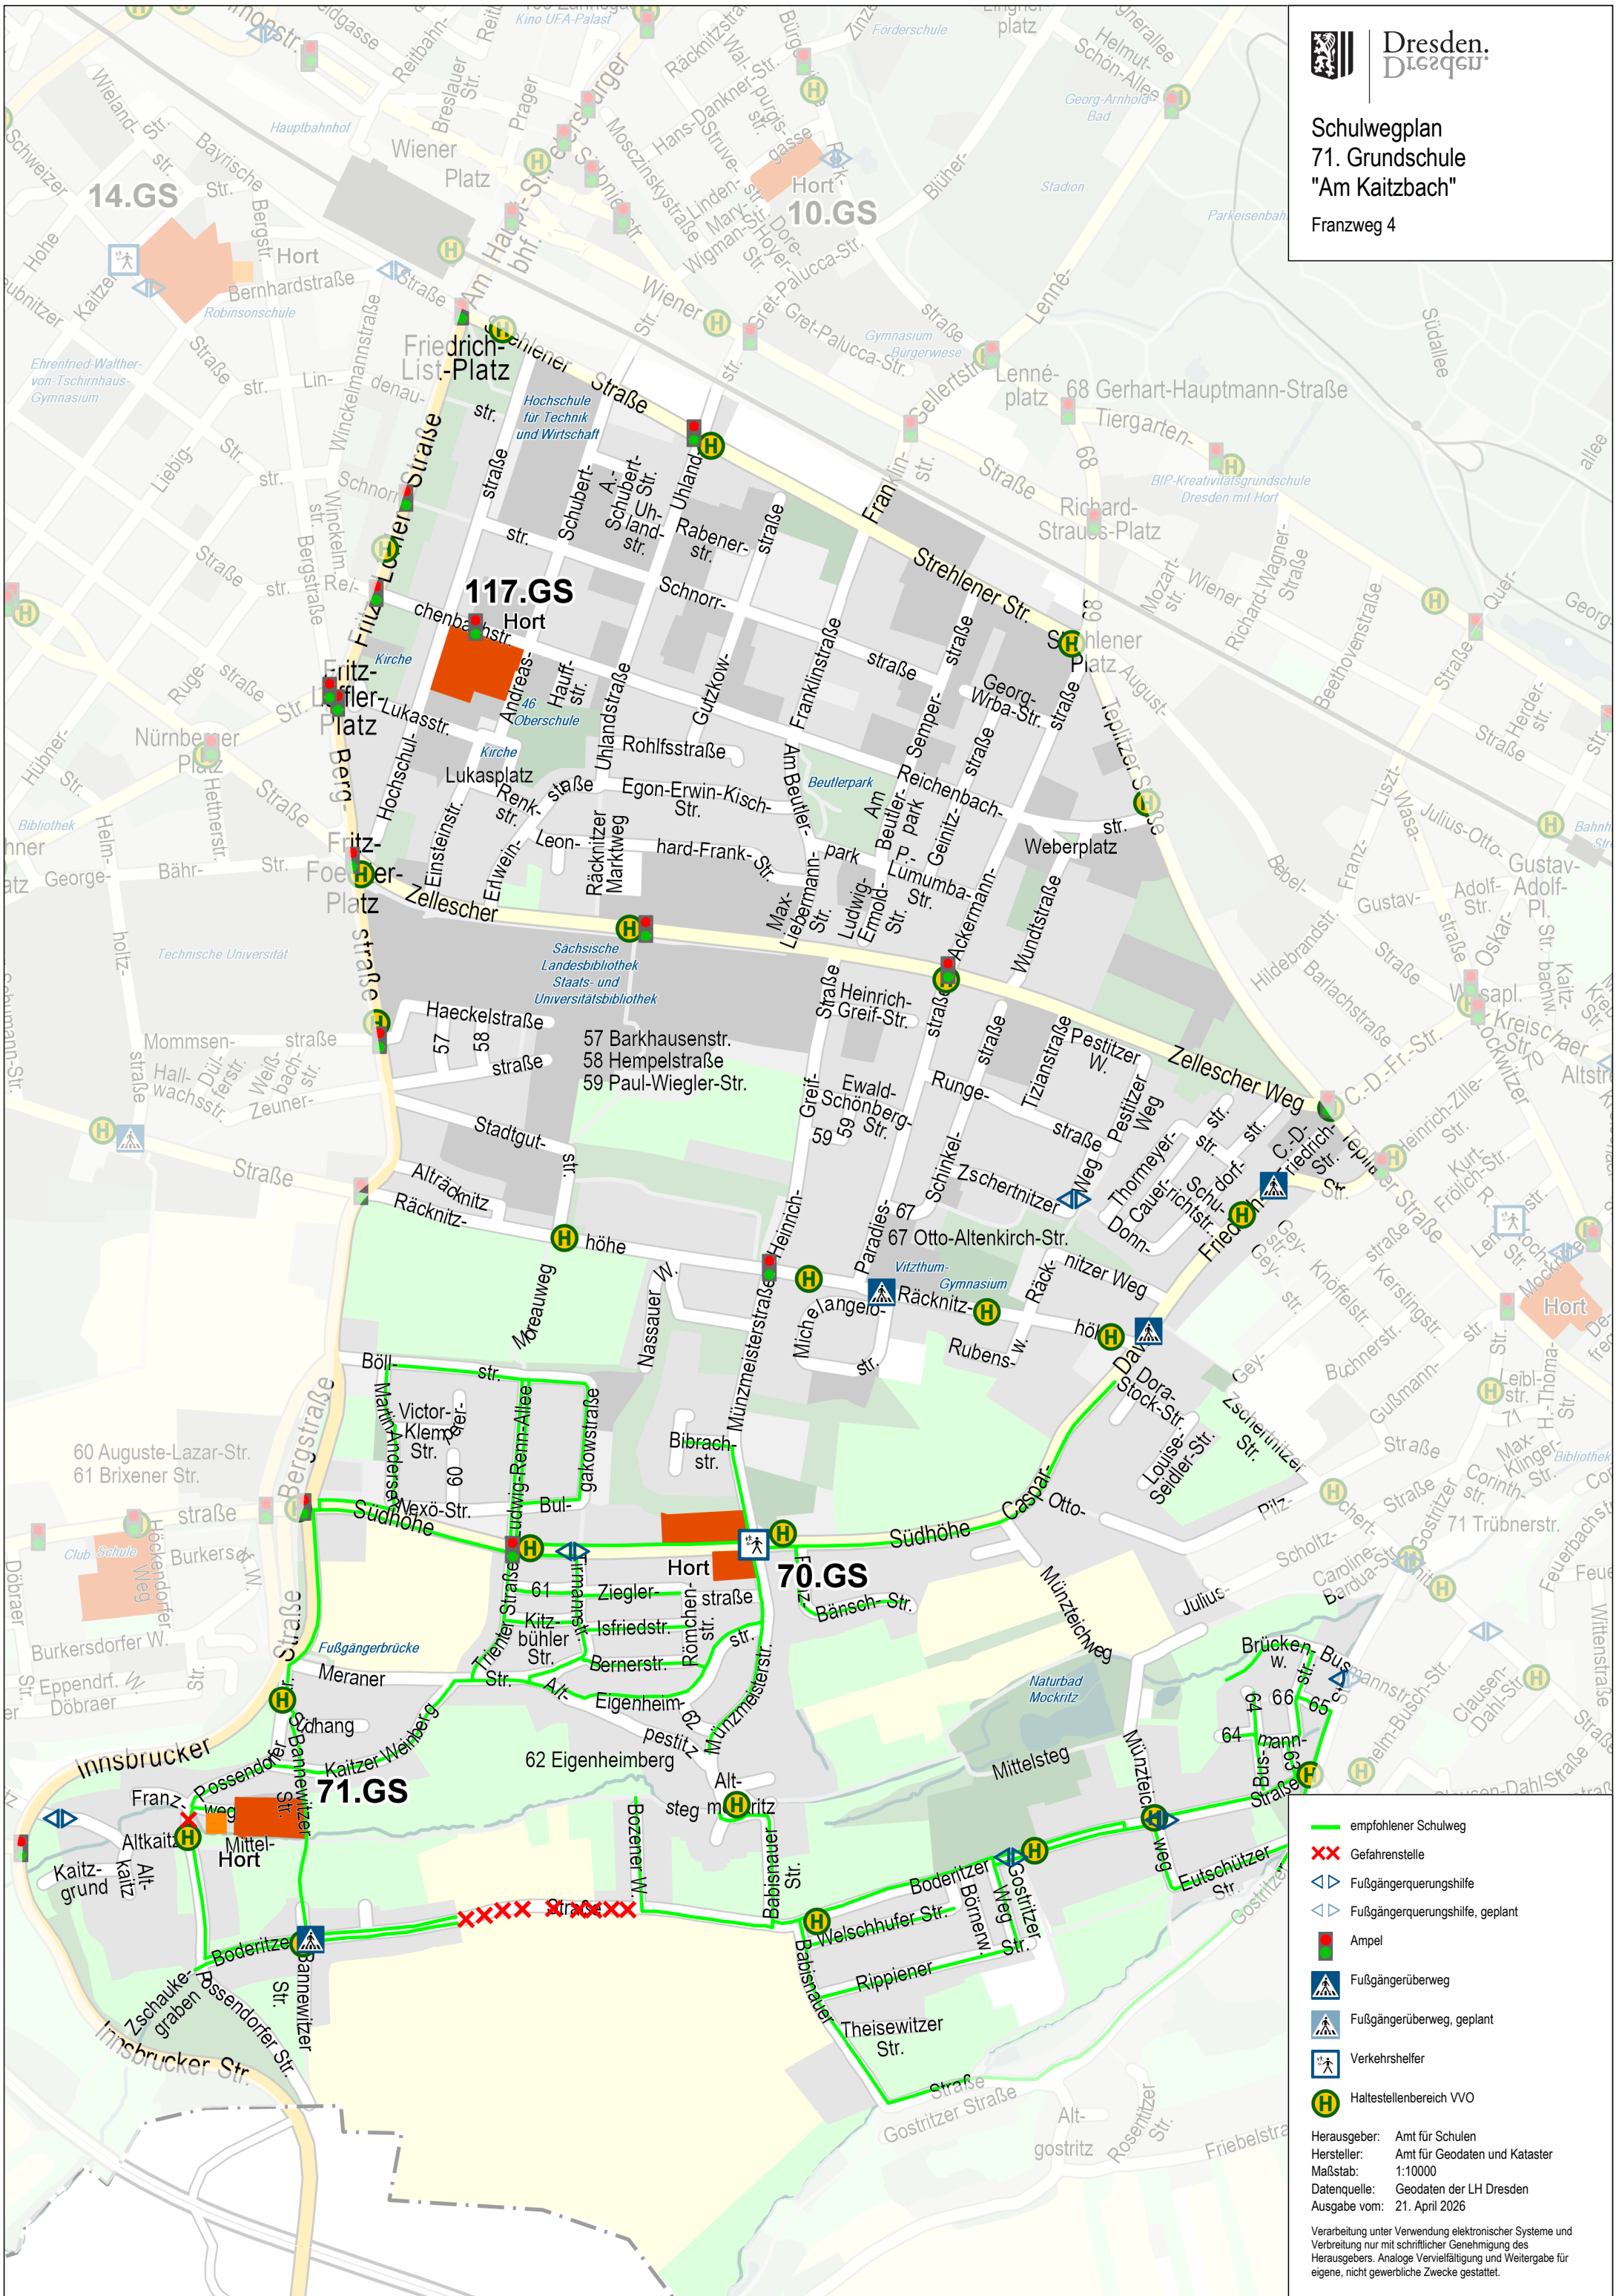

Schulwegplan  
71. Grundschule  
"Am Kaitzbach"  
Franzweg 4

-  empfohlener Schulweg
-  Gefahrenstelle
-  Fußgängerquerungshilfe
-  Fußgängerquerungshilfe, geplant
-  Ampel
-  Fußgängerüberweg
-  Fußgängerüberweg, geplant
-  Verkehrshelfer
-  Haltestellenbereich VVO

Herausgeber: Amt für Schulen  
 Hersteller: Amt für Geodaten und Kataster  
 Maßstab: 1:10000  
 Datenquelle: Geodaten der LH Dresden  
 Ausgabe vom: 21. April 2026

Verarbeitung unter Verwendung elektronischer Systeme und Verbreitung nur mit schriftlicher Genehmigung des Herausgebers. Analoge Vervielfältigung und Weitergabe für eigene, nicht gewerbliche Zwecke gestattet.