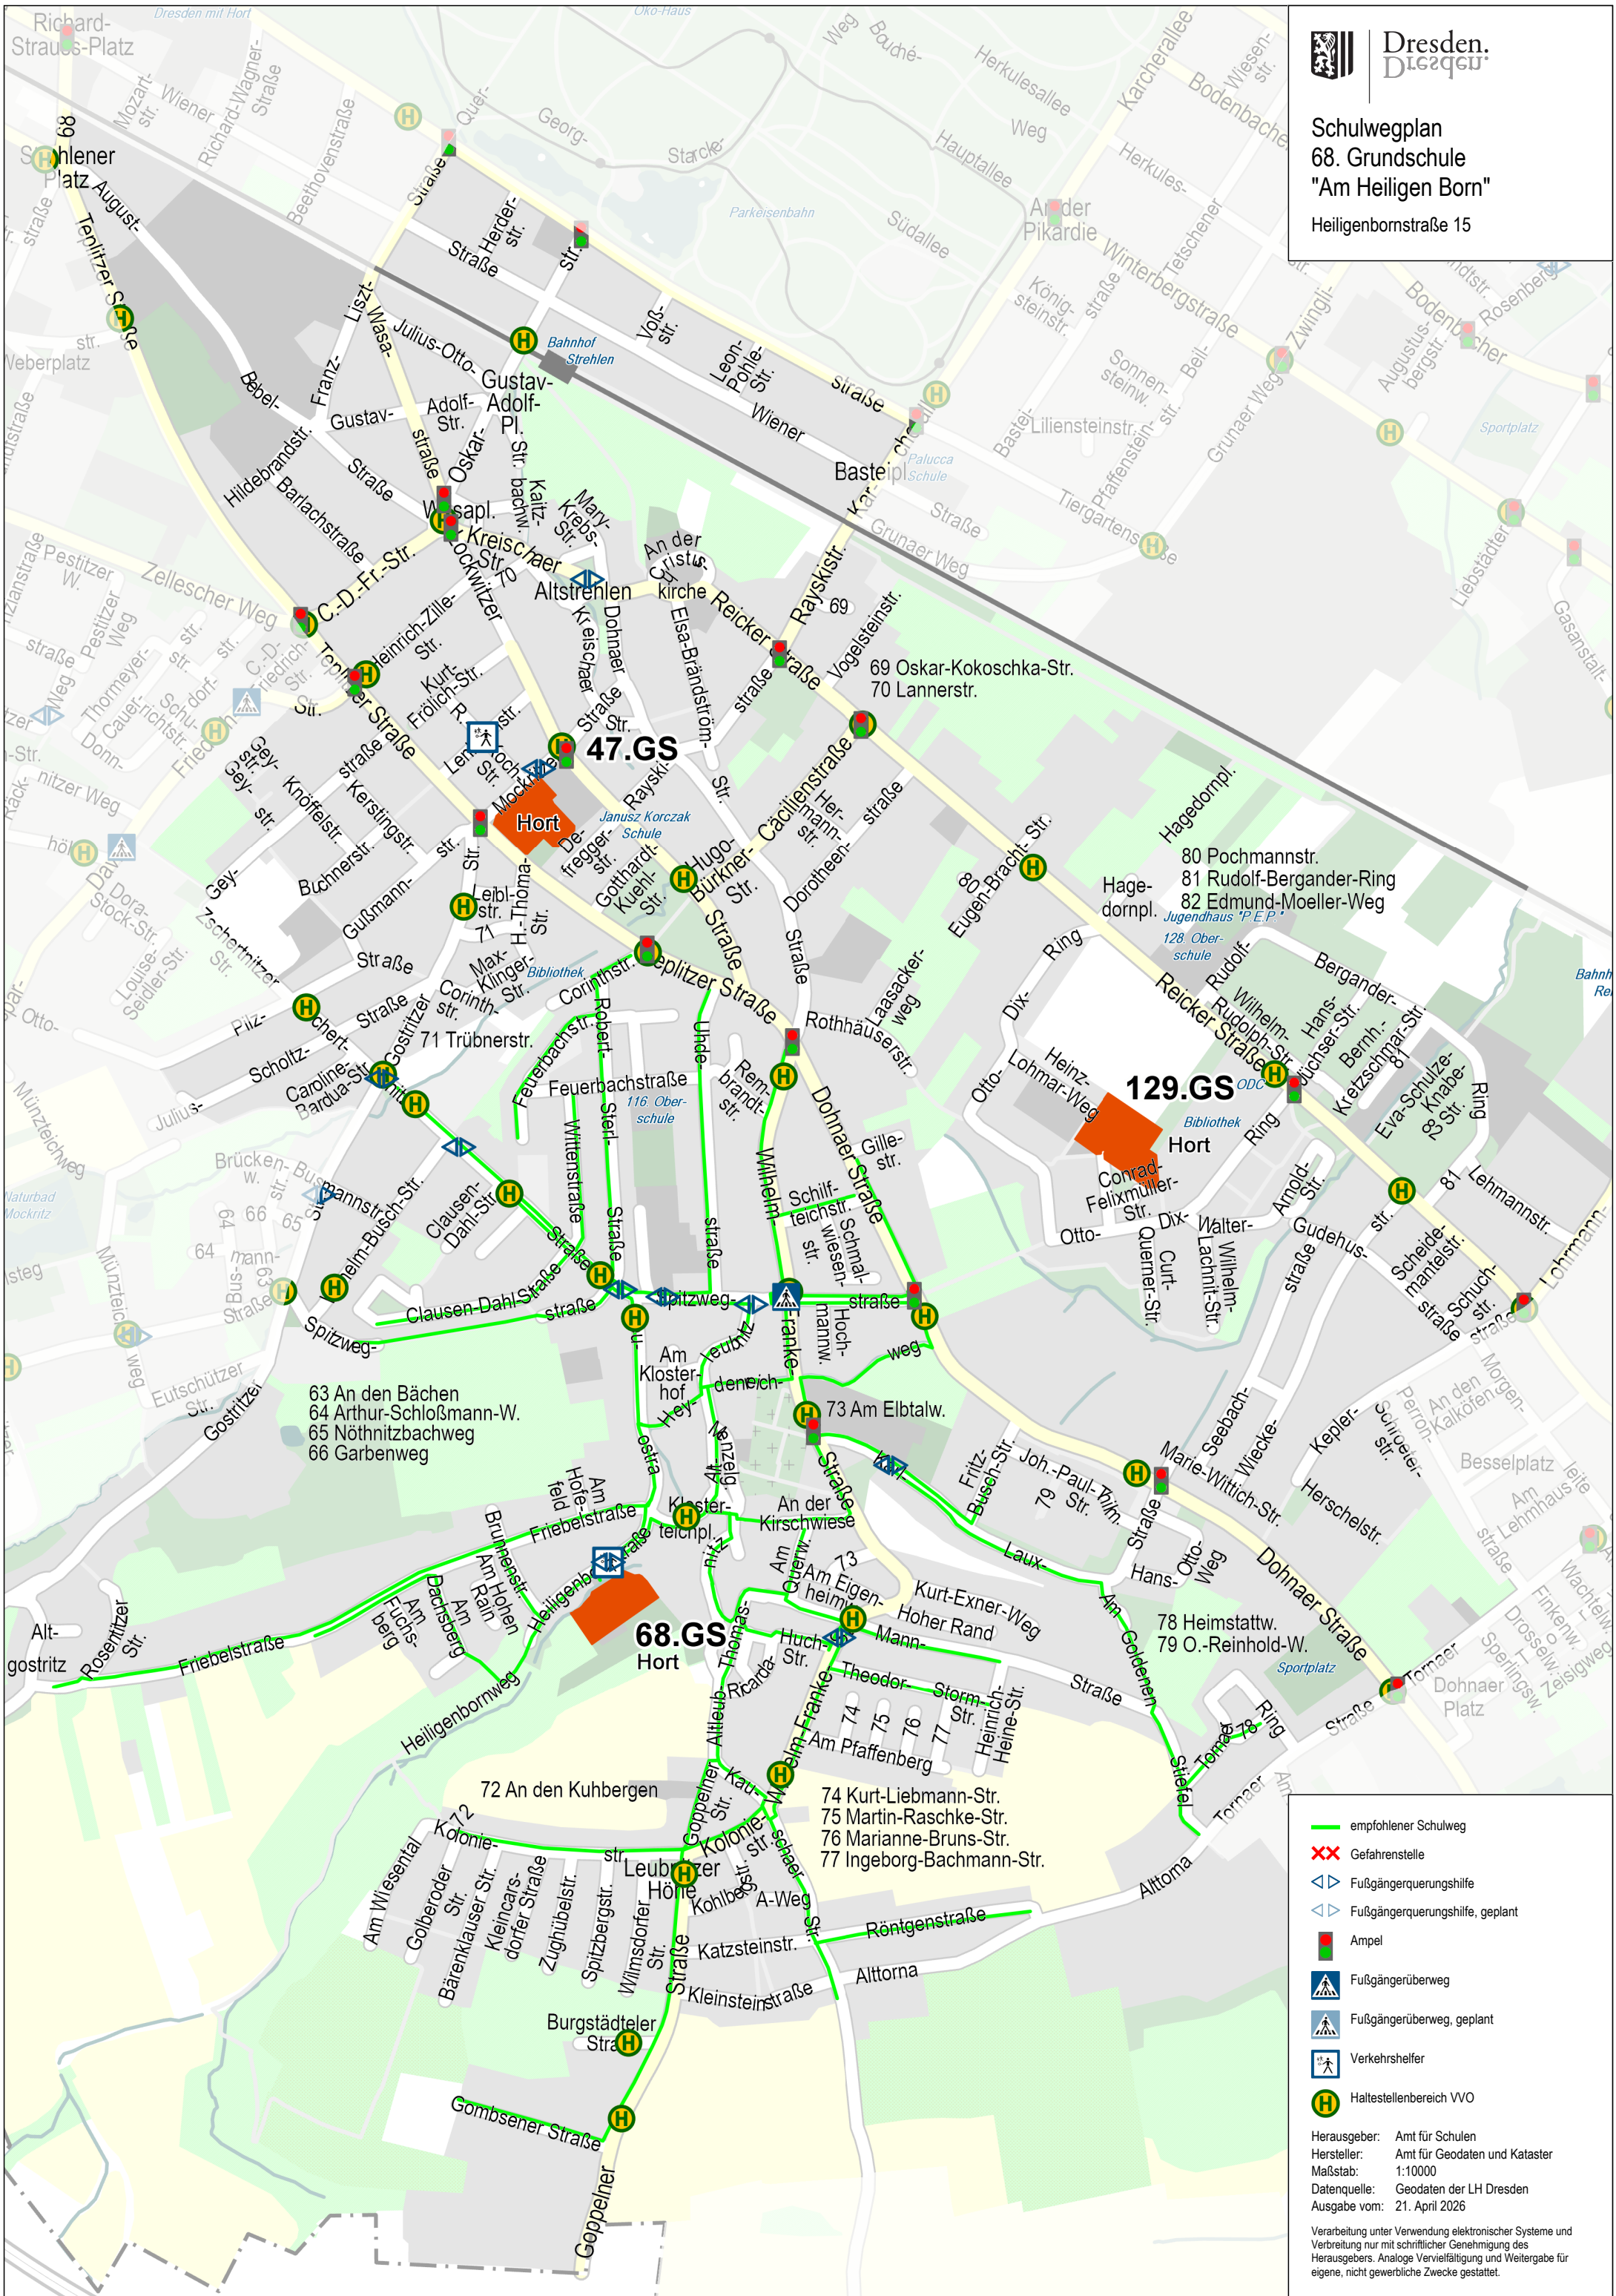

Schulwegplan
68. Grundschule
"Am Heiligen Born"
Heiligenbornstraße 15

- empfohlener Schulweg
- ✘ Gefahrenstelle
- ◁▷ Fußgängerquerungshilfe
- ◁▷ Fußgängerquerungshilfe, geplant
-  Ampel
-  Fußgängerüberweg
-  Fußgängerüberweg, geplant
-  Verkehrshelfer
-  Haltestellenbereich VVO

Herausgeber: Amt für Schulen
 Hersteller: Amt für Geodaten und Kataster
 Maßstab: 1:10000
 Datenquelle: Geodaten der LH Dresden
 Ausgabe vom: 21. April 2026

Verarbeitung unter Verwendung elektronischer Systeme und Verbreitung nur mit schriftlicher Genehmigung des Herausgebers. Analoge Vervielfältigung und Weitergabe für eigene, nicht gewerbliche Zwecke gestattet.