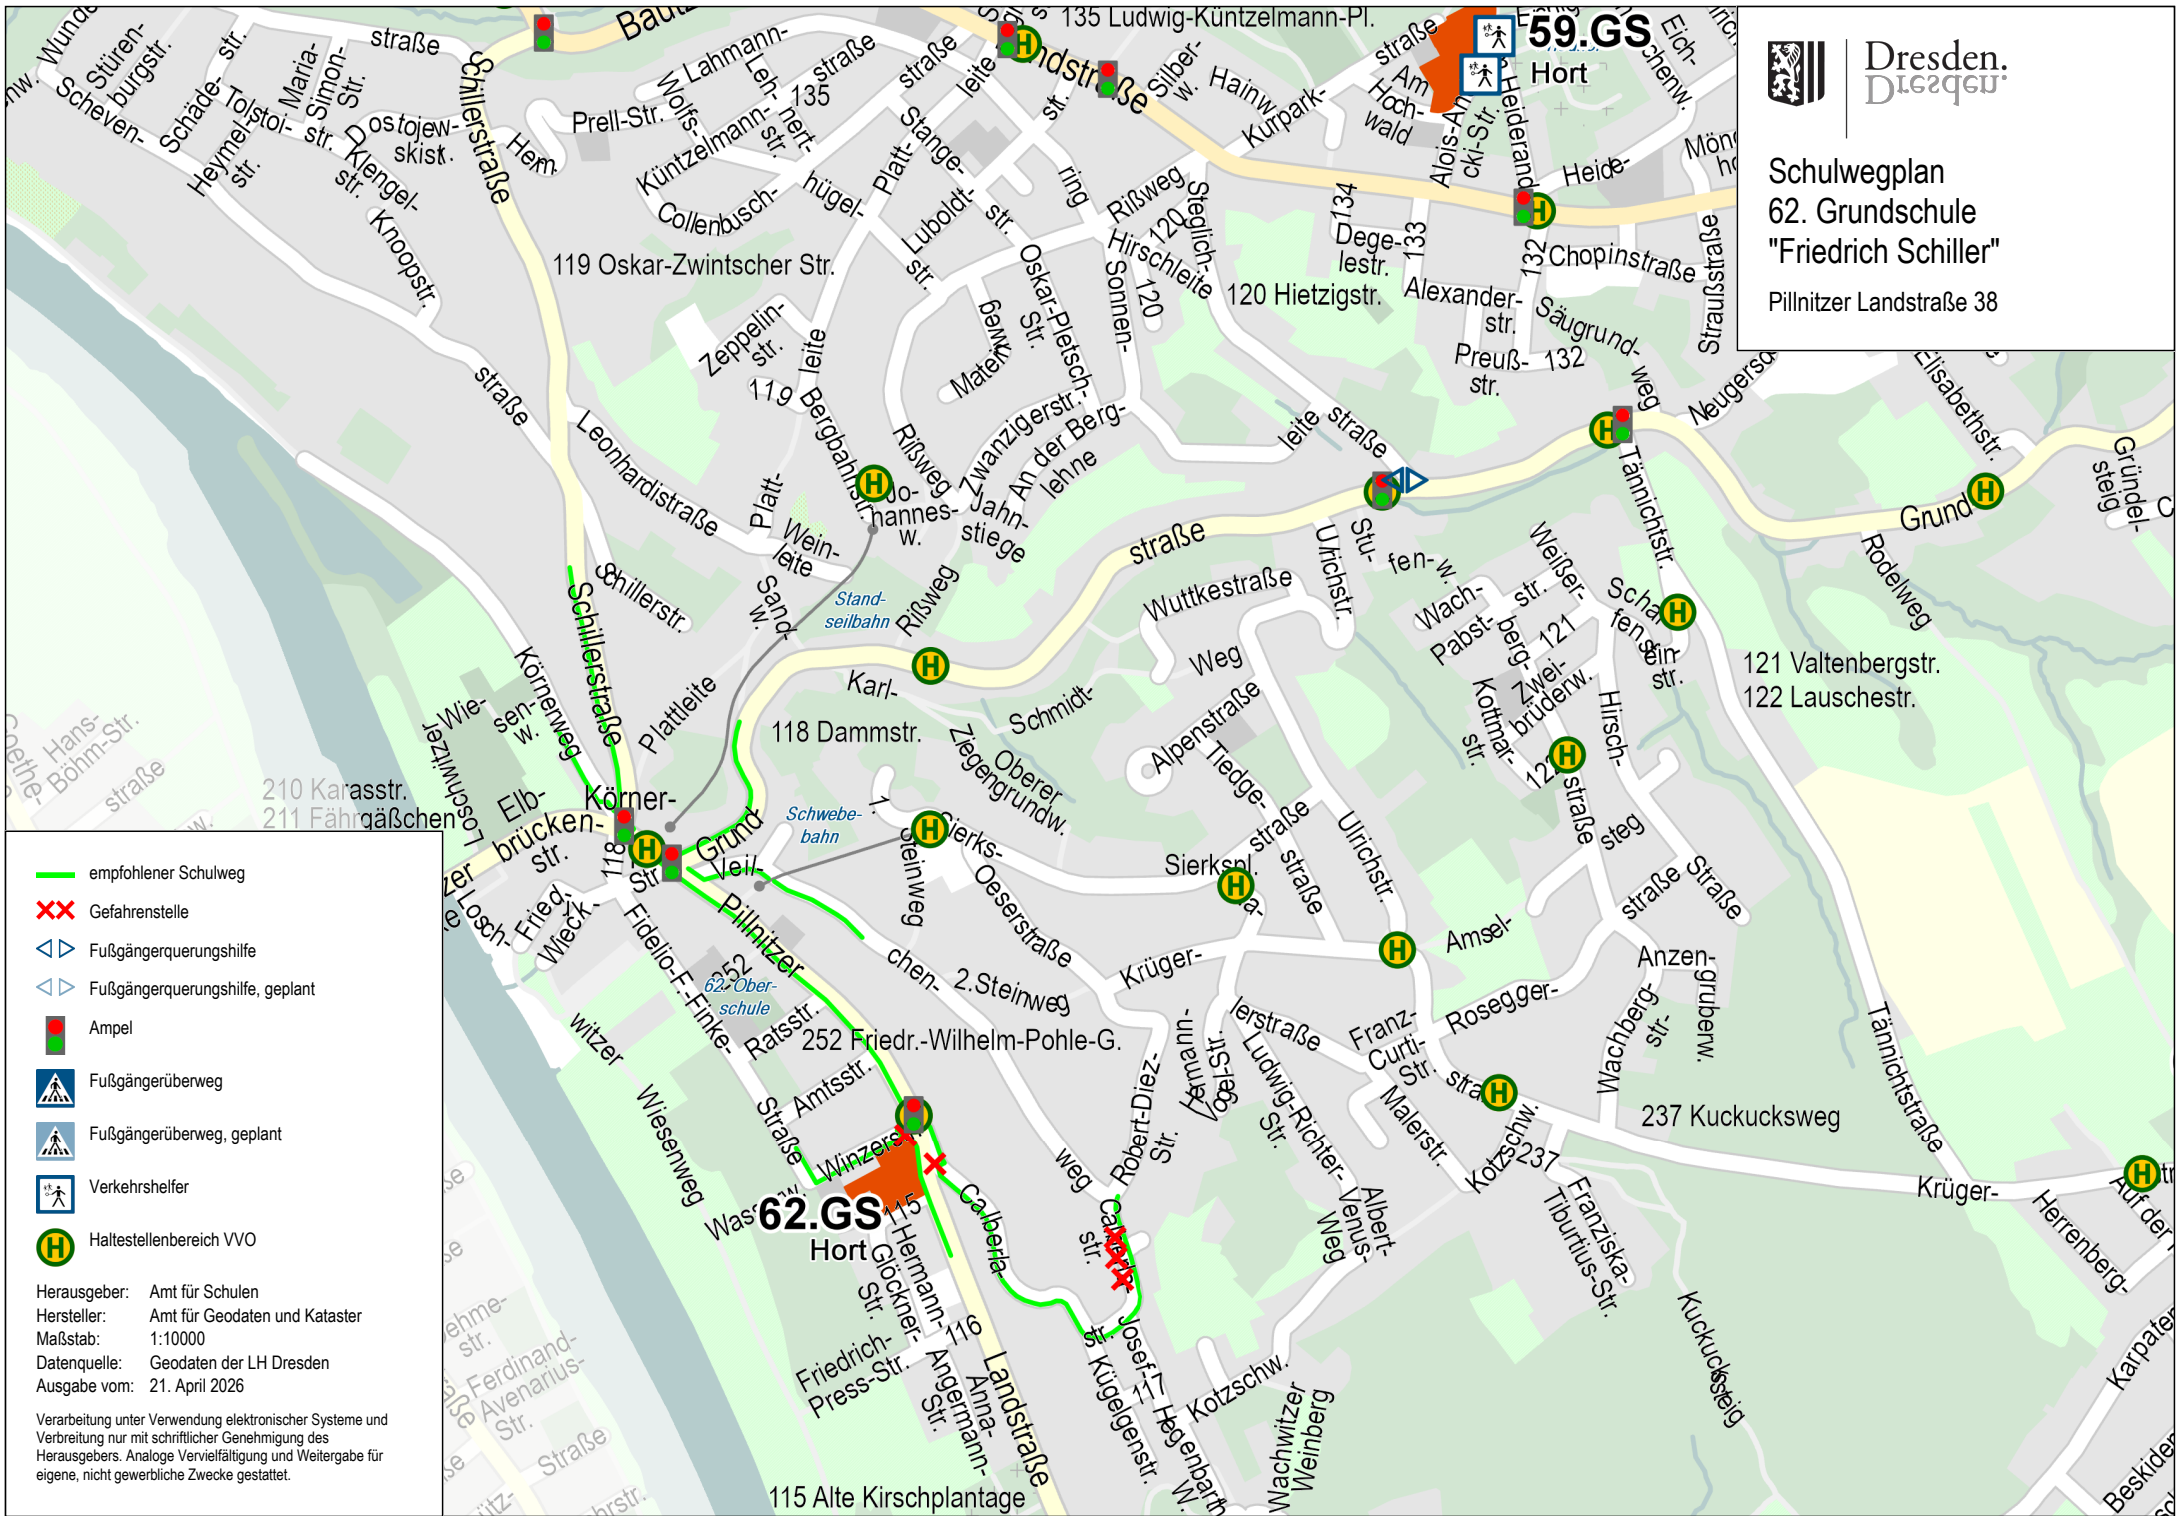

Schulwegplan  
62. Grundschule  
"Friedrich Schiller"  
Pillnitzer Landstraße 38

-  empfohlener Schulweg
-  Gefahrenstelle
-  Fußgängerquerungshilfe
-  Fußgängerquerungshilfe, geplant
-  Ampel
-  Fußgängerüberweg
-  Fußgängerüberweg, geplant
-  Verkehrshelfer
-  Haltestellenbereich VVO

Herausgeber: Amt für Schulen  
 Hersteller: Amt für Geodaten und Kataster  
 Maßstab: 1:10000  
 Datenquelle: Geodaten der LH Dresden  
 Ausgabe vom: 21. April 2026

Verarbeitung unter Verwendung elektronischer Systeme und Verbreitung nur mit schriftlicher Genehmigung des Herausgebers. Analoge Vervielfältigung und Weitergabe für eigene, nicht gewerbliche Zwecke gestattet.