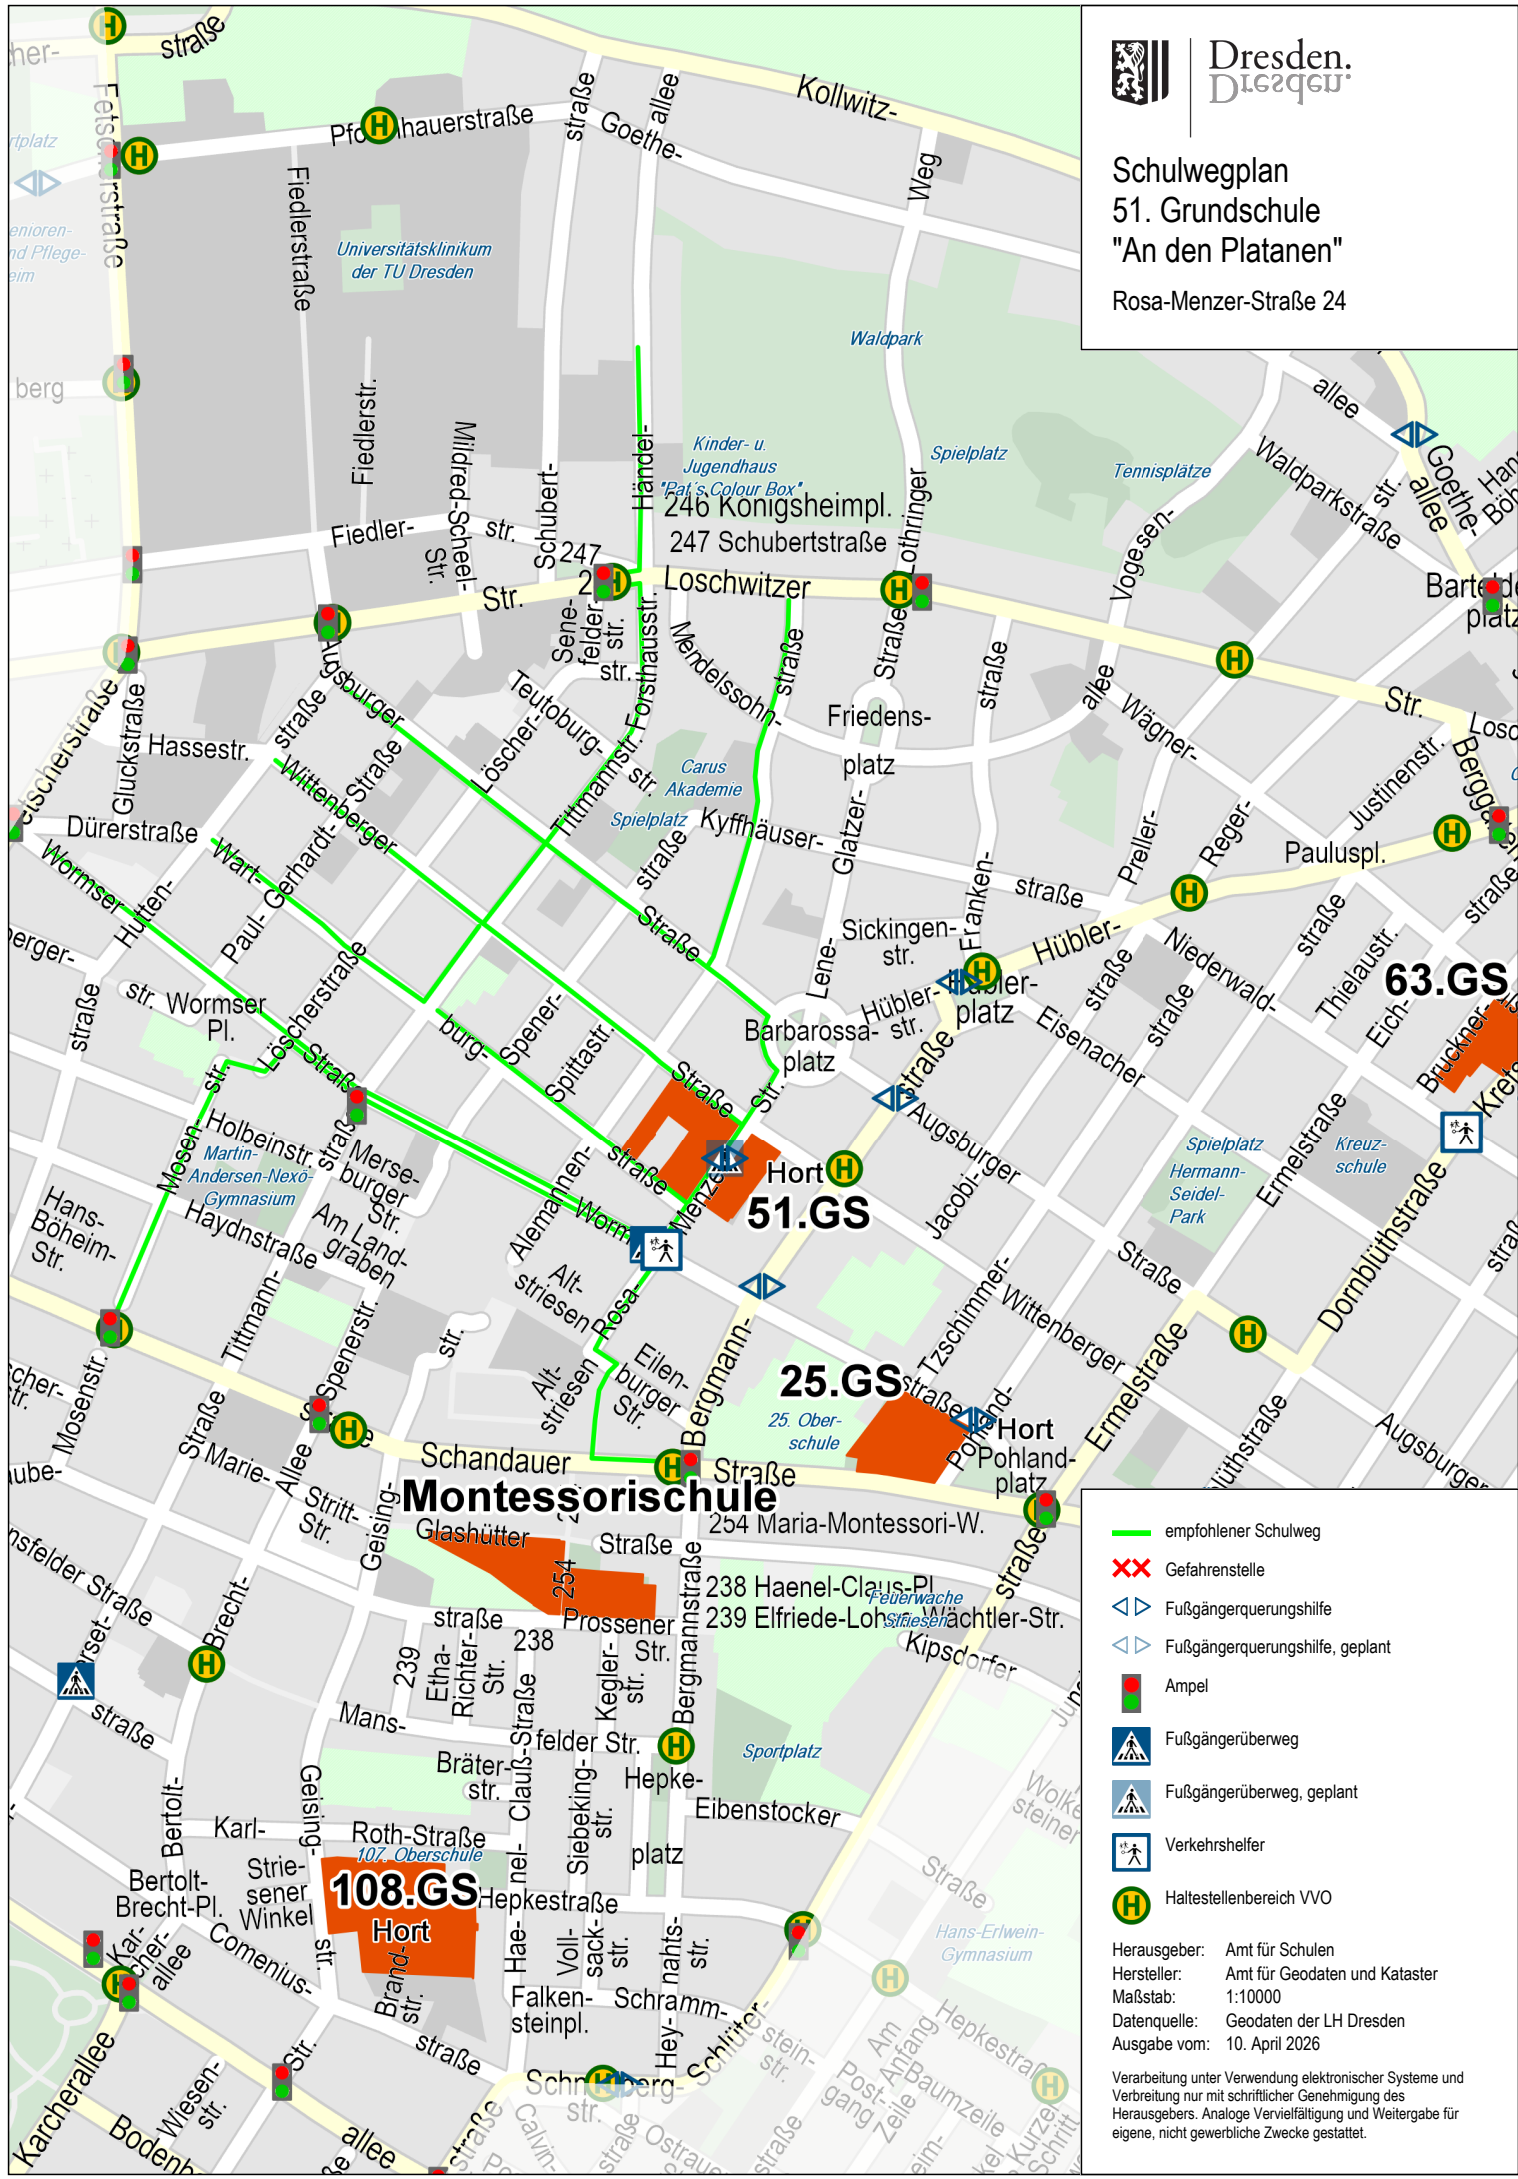

Dresden.  
Dresdener

# Schulwegplan 51. Grundschule "An den Platanen"

Rosa-Menzer-Straße 24

- empfohlener Schulweg
- Gefahrenstelle
- Fußgängerquerungshilfe
- Fußgängerquerungshilfe, geplant
- Ampel
- Fußgängerüberweg
- Fußgängerüberweg, geplant
- Verkehrshelfer
- Haltestellenbereich VVO

Herausgeber: Amt für Schulen  
 Hersteller: Amt für Geodaten und Kataster  
 Maßstab: 1:10000  
 Datenquelle: Geodaten der LH Dresden  
 Ausgabe vom: 10. April 2026

Verarbeitung unter Verwendung elektronischer Systeme und Verbreitung nur mit schriftlicher Genehmigung des Herausgebers. Analoge Vervielfältigung und Weitergabe für eigene, nicht gewerbliche Zwecke gestattet.